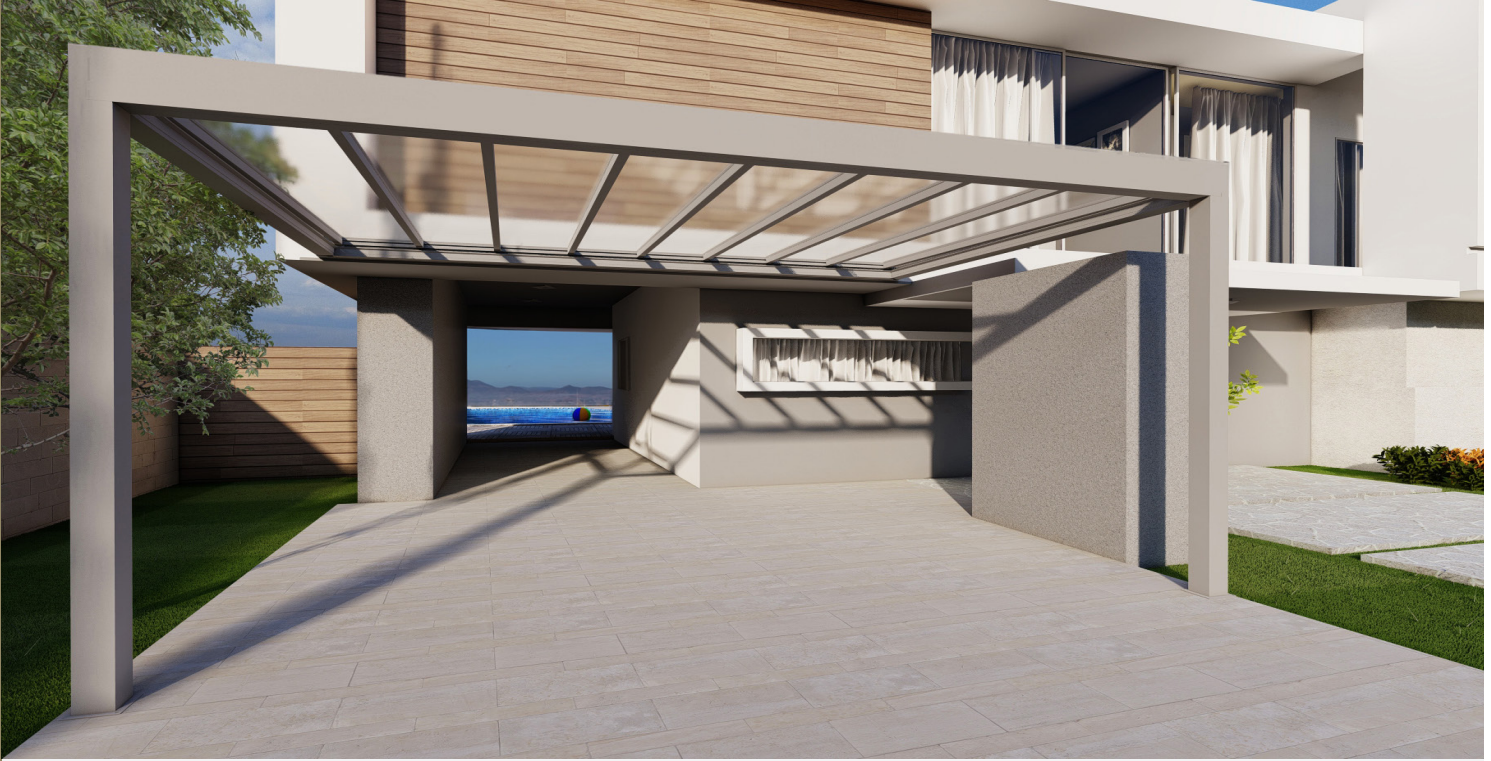

LAGODA VERANDA

TR

Lagoda Veranda ile bahçenizde daha fazla zaman geçirebilirsiniz. Dört mevsim kullanım alanına olanak sağlayan ekstra yaşam alanı evinizin değerini arttıracak ve güneş, yağmur ve rüzgarın etkilerine karşı korunmanızı sağlayacaktır. Sıcak havalarda güneşin sıcaklığının tadını çıkaracak, soğuk havalarda ekstra korumaya sahip olacaksınız.

Yaşam alanı yaratmak için orta büyüklükte sistemin eğimsiz, orta büyüklükte sistemin eğimsiz, düz kurulumu ile (gizli eğimli çatı yüzeyi ile) hem kaliteli hem de düşük bütçeye uygun mükemmel bir modeldir. Basit ve işlevsel tasarıma sahip sistemi, bu modelin çok sayıda bahçede popüler bir seçim olmasına neden olmuştur.

Güçlü ve yüksek darbe direncine sahip polikarbonat plakaları veya temperli cam kullanılmasıyla alüminyum profillerin birleşmesinden oluşacak kış bahçenizi bakıma ihtiyacı olmadan uzun yıllar boyunca keyifle kullanacaksınız.

Diğer Luxial ürünleri olan; Garda (Zip Perde), Como (Tavan Zip Perde), Nice (Giyotin Cam Panel) ve diğer Kapı-Pencere-Sürme Doğrama sistemleri ile kusursuzca entegre olarak mekanınızdan dört mevsim faydalanabilirsiniz.

EN

Lagoda Veranda allows you to spend more time in your garden. The extra living space that allows four seasons of use will increase the value of your home and protect you against the effects of sun, rain and wind. You will enjoy the warmth of the sun in hot weather and have extra protection in cold weather.

It is an excellent model for creating living space, both in terms of quality and low budget, with a flat installation (with a hidden sloping roof surface) of a medium-sized system without slope, without slope of a medium-sized system. The simple and functional design of the system has made this model a popular choice in many gardens.

You will enjoy your winter garden, which will be formed by the combination of aluminum profiles and polycarbonate plates or tempered glass, for many years.

Other Luxial products; Garda (Zip Curtain), Como (Ceiling Zip Curtain), Nice (Guillotine Glass Panel) and other Door-Window-Sliding Joinery systems can be perfectly integrated and you can benefit from your space for four seasons.