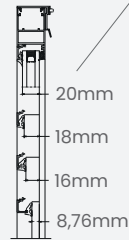

Cam Seçenekleri
Glazing Options