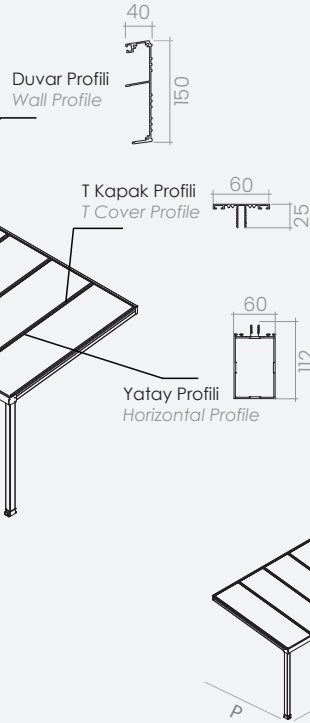

X : Taşıyıcı ayak profillerinin aks ölçüsü
max. 300cm olarak bağlanması tavsiye edilir.

X : It is recommended to connect the carrier leg profiles with a maximum axle size of 300cm.

Rainwater Drainage

Rainwater collected in the gutter profile by flowing over the roof is transferred to vertical posts and water discharge is provided.

Finishes

In accordance with specifications for Qualicoat, Qualideco and Qualanod. RAL colour, anodized or wood effect finishes are available.

1st CLASS
ALUMINIUM SYSTEMS

ISO
9001

QUALICOAT
QUALIDECO
QUALANOD

Güneşten koruma
Protection from the sun

Rüzgâra karşı direnç
Stability in wind

Isı kontrolü sağlar
Adjusting of temperature