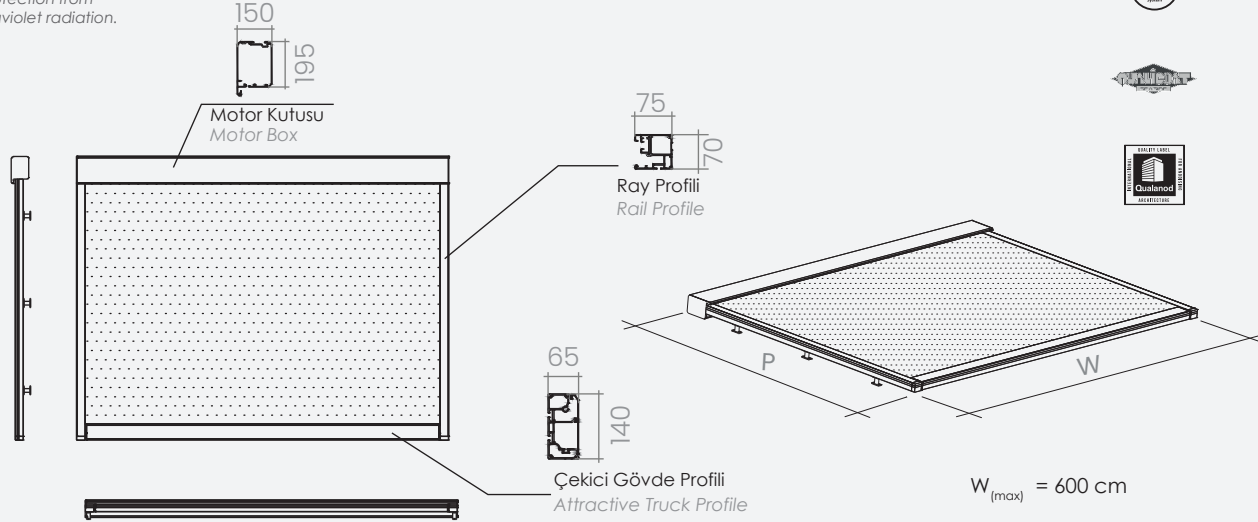

Uzun süreli güneş ışınlarına karşı test edilmiş direnç.
Zararlı ultraviyole ışınlarına karşı sertifikalı koruma.

Tested resistance of extensive exposure to the sun.
Certified protection from harmful ultraviolet radiation.

Motörlü sistem ve uzaktan kumanda kontrolü.

Capability of electrical motion and remote control.

Yağmurlu hava koşullarına belli seviyede direnci vardır. Aşırı rüzgarlı havalarda kullanılmaması tavsiye edilmez.

It has a certain level of resistance to rainy weather conditions. Not recommended for use in extremely windy weather.

$W_{(max)} = 600 \text{ cm}$

$P_{(max)} = 500 \text{ cm}$

Özel Ön Gerilim teknolojisi

Kumaşın üretim süreci boyunca gerilim altında tutulması, malzemeye boyutsal kararlılık, mekanik mukavemet, kaplama kalınlığı ve düzlük açısından pazar standartlarını aşmalarını sağlayan olağanüstü performans sağlar.

Exclusive Précontraint technology

Keeping the fabric under tension throughout the manufacturing process. This gives the material exceptional performance that enables them to surpass market standards in terms of dimensional stability, mechanical strength, coating thickness and flatness.

Görüş Keyfi

Como, mükemmel bir dış görünürlük sunar, böylece görünüm perdeler kapalıyken bile keyif verir.

Maksimum günışığı

Como yatay (tavan) zip perdeler kumaş seçimine bağlı olarak doğal gün ışığını optimum düzeyde iç mekana yansıtır.

Enerji tasarrufu sağlar

Daha az yapay ışık gerektirdiğinden tasarruf sağlar, ısı radyasyonu önler ve enerji verimliliğini artırır.

Malzemeler

6063 t5 alüminyum, tekstil içerikli dış iklime dayanıklı kumaş

Motor özellikleri

24vdc motor (düşük voltaj) elektrik şoklarına karşı daha dirençli ilave topraklamalı bağlantı.

Yüzey

Qualicoat, Qualideco ve Qualanod sertifikalı boyalı, ahşap desenli.

Highest view-through

Como offers excellent outward visibility so the view can be enjoyed even when shades are closed.

Maximum daylighting

Depending on the choice of fabric, Como horizontal (ceiling) zip curtains optimally reflect natural daylight into the interior. **Saves energy** By requiring less artificial light, improves health, well-being and productivity.

Materials

6063 t5 aluminum, textile-containing fabric resistant to external climate

Motor specifications

24vdc motor (low voltage) additional earthed connection more resistant to electric shocks.

Surface

Qualicoat, Qualideco and Qualanod certified painted, wood-patterned.