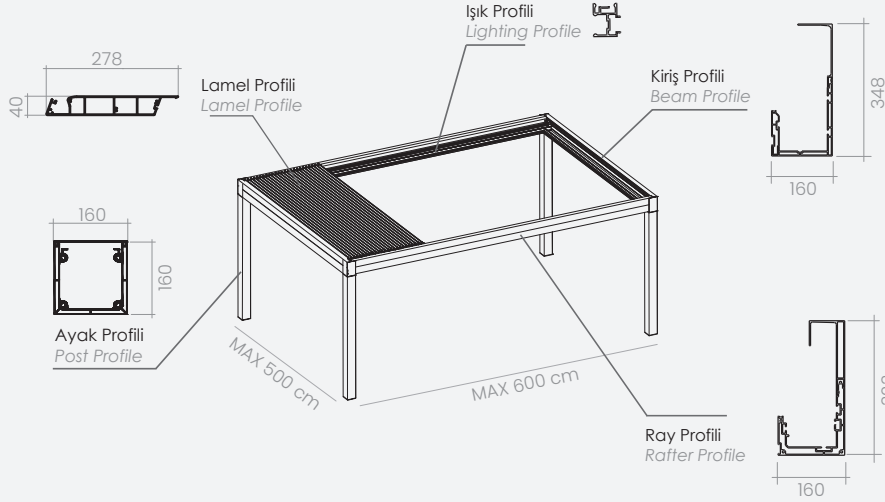

Lamel ölçüsü 278 mm x 40 mm.
Maksimum lamel uzunluğu 4000 mm.
Blade dimensions 278 mm x 40 mm.
Max blade length 4000 mm.

Ağırlık 35 ≈ kg/m²
Weight 35 ≈ kg/m²

Materyal // 6063 T5 alüminyum,
paslanmaz çelik ve delrin.
Materials // 6063 T5 aluminum,
stainless steel and delrin.