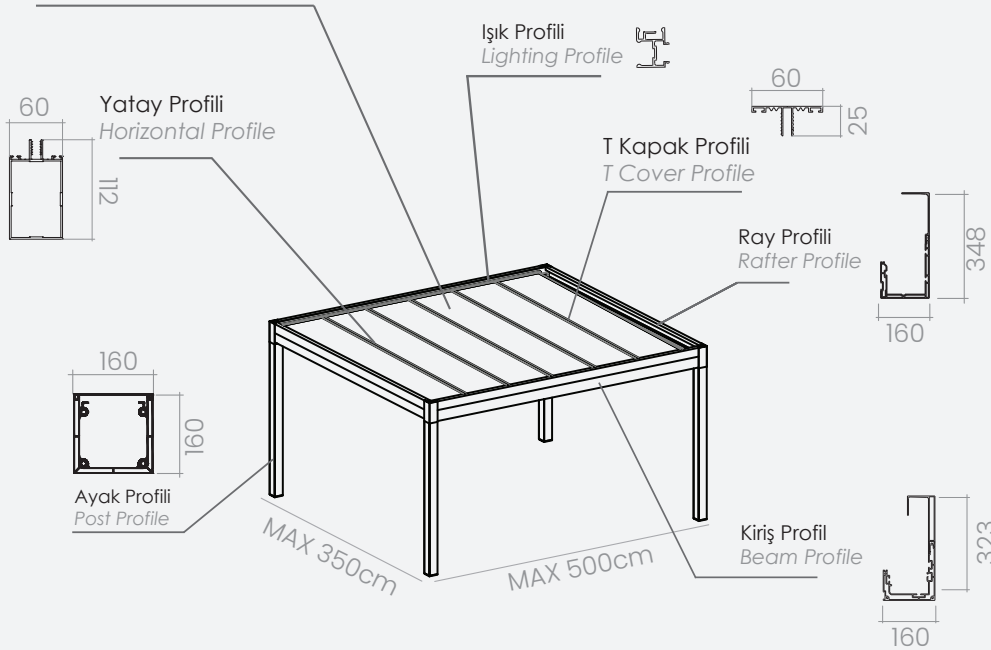

Materyal // 6063 T5 alüminyum,
Materials // 6063 T5 aluminum,

RAL Renk Seçimi
RAL renk standartına göre
seçtiğiniz tüm renkler uygulanabilir.

RAL Color Selection
Coloring of your choice, according
to the RAL color standard.

Yağmurlu hava koşullarına, kar
suyuna ve rüzgâra karşı büyük
direnç.

Great resistance to weather
conditions of rain, snow hum
idity and wind.

Güneş ışınlarından
korur
Protection from
the sun

1st CLASS
ALUMINIUM SYSTEMS

İsı kontrolü sağlar
Adjusting of
temperature

ISO
9001
CERTIFIED

Rüzgâra karşı
dirençlidir
Stability in wind

Qualicoat
Qualideco
Qualanod

Yağmura ve kara
karşı tam koruma
Perfect protection
from rain and snow

Cam ya da Polikarbonat Levha
Glass or polycarbonate sheet

Yağmur Suyu Tahliyesi

Çatı üzerinden akarak dere profilinde toplanan yağmur suyu, dikey taşıyıcı ayaklara aktararak su tahliyesi sağlanır.

Yüzey

Qualicoat, Qualideco ve Qualanod sertifikalı boyalı, ahşap desenli .

Rainwater Drainage

Rainwater collected in the gutter profile by flowing over the roof is transferred to vertical posts and water discharge is provided.

Finishes

In accordance with specifications for Qualicoat, Qualideco and Qualanod. RAL colour, anodized or wood effect finishes .