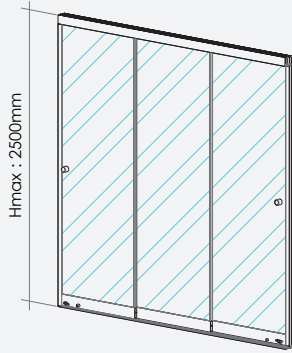

11 CLASS
ALUMINUM SYSTEMS

ISO 9001