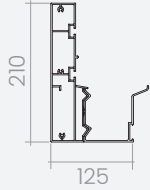

Lamel ölçüsü 163 mm x 40 mm.
Maksimum lamel uzunluğu 3600 mm.

Blade dimensions 163 mm x 40 mm.
Max blade length 3600 mm.
Orientation 0° to 110°.

Ağırlık 20 ≈ 25 kg/m²
Weight 20 ≈ 25 kg/m²

Materyal // 6063 T5 alüminyum,
paslanmaz çelik ve delrin.

Materials // 6063 T5 aluminum,
stainless steel and delrin.

Güneş ışınlarından
korur
Protection from
the sun

Doğal Havalandırma
sağlar
Natural ventilation

1st CLASS
ALUMINIUM SYSTEMS

ISO
9001
Certification

Isı kontrolü sağlar
Adjusting of
temperature

Rüzgâra karşı
direncidir
Stability in wind

Yağmura ve kara
karşı tam koruma
Perfect protection
from rain and snow

Kiriş ve Ray Profili
Beam & Rail Profile