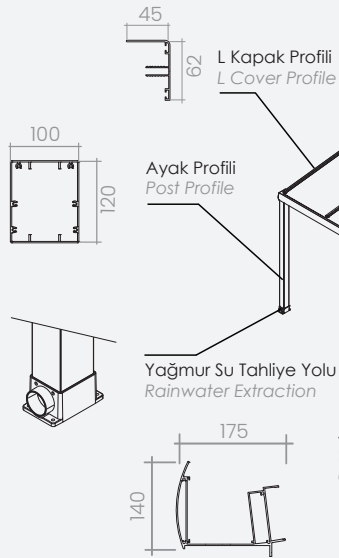

Materyal // 6063 T5 alüminyum

Materials // 6063 T5 aluminum

RAL Renk Seçimi
RAL renk standardına göre seçtiğiniz tüm renkler uygulanabilir.
RAL Color Selection
Coloring of your choice, according to the RAL color standard.

Yağmurlu hava koşullarına, kar suyunu ve rüzgâra karşı büyük direnç.
Great resistance to weather conditions of rain, snow humidity and wind.

Cam ya da Polikarbonat Levha
Glass or polycarbonate sheet

Max. cam boşluğu 16mm'dir.
Max. glass gap is 16mm

Yağmur Suyu Tahliyesi

Çatı üzerinden akarak dere profilinde toplanan yağmur suyu, dikey taşıyıcı ayaklara aktarılarak su tahliyesi sağlanır.

Yüzey

Qualicoat, Qualideco ve Qualanod sertifikalı boyalı, ahşap desenli.