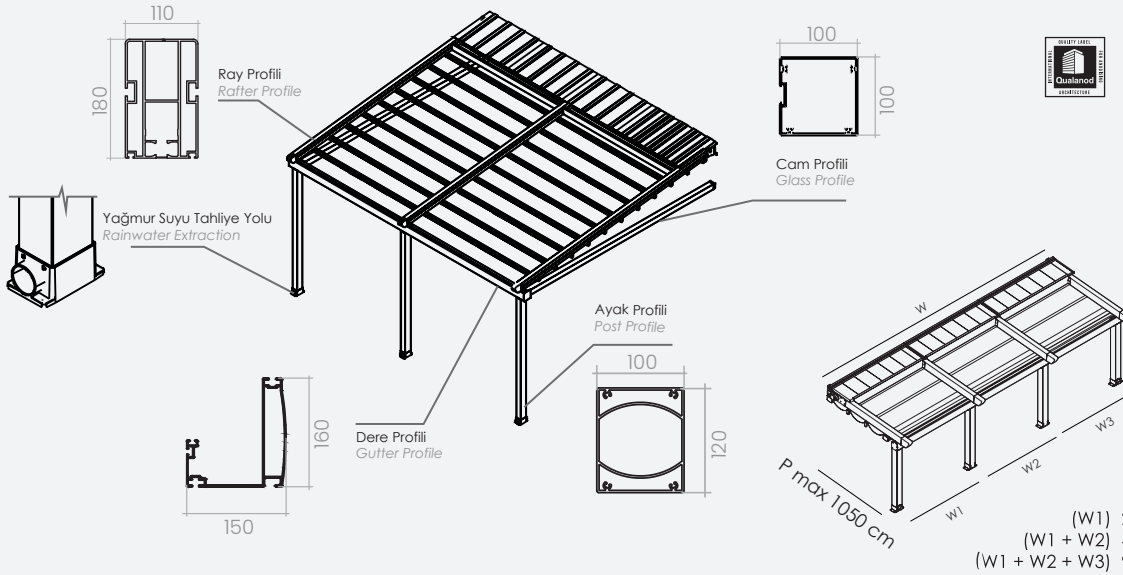

Uzun süreli güneş ışınlarına karşı test edilmiş direnç.
Zararlı ultraviyole ışınlarına karşı sertifikalı koruma.

Tested resistance of extensive exposure to the sun.
Certified protection from harmful ultraviolet radiation.

Motorlu sistem ve uzaktan kumanda kontrolü.

Capability of electrical motion and remote control.

Yağmurlu hava koşullarına, kar suyunu ve rüzgâra karşı büyük direnç.

Great resistance to weather conditions of rain, snow humidity and wind.

1st CLASS
ALUMINIUM SYSTEMS

ISO 9001
CERTIFIED

İsı kontrolü sağlar
Adjusting of temperature

Tavan Hareketleri

Tavanda bulunan kumaşın açılıp kapanmasında patentli özel tasarım 10 tekerli araba kullanılarak sistemin çalışma performansı artırılmıştır.

Yağmur suyu drenajı

Serbest akım su drenaj sistemi

Malzemeler

6063 t5 alüminyum, paslanmaz çelik

Motor özellikleri

24vdc motor (düşük voltaj) elektrik şoklarına karşı daha dirençli ilave topraklamalı bağlantı.

Yüzey

Qualicoat, Qualideco ve Qualanod sertifikalı boyalı, ahşap desenli .

Ceiling Movements

In the opening and closing of the fabric in the ceiling, the patented special design has been improved by using 10-wheel drive system.

Rainwater drainage

Free flow water drainage system

Materials

6063 t5 aluminum, stainless steel

Motor specifications

24vdc motor (low voltage) additional earthed connection more resistant to electric shocks.

Surface

Qualicoat, Qualideco and Qualanod certified painted, wood-patterned .

(W1) 200 < W ≤ 450 cm
(W1 + W2) 450 < W ≤ 900 cm
(W1 + W2 + W3) 900 < W ≤ 1300 cm