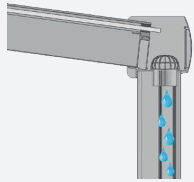

Materyal // 6063 T5 alüminyum

Materials // 6063 T5 aluminum

RAL Renk Seçimi
RAL renk standardına göre seçtiğiniz tüm renkler uygulanabilir.
RAL Color Selection
Coloring of your choice, according to the RAL color standard.

Yağmurlu hava koşullarına, kar suyunu ve rüzgâra karşı büyük direnç.
Great resistance to weather conditions of rain, snow humidity and wind.

Cam ya da Polikarbonat Levha
Glass or polycarbonate sheet

Max. cam boşluğu 16mm'dir.
Max. glass gap is 16mm

Yağmur Suyu Tahliyesi

Çatı üzerinden akarak dere profilinde toplanan yağmur suyu, dikey taşıyıcı ayaklara aktarılarak su tahliyesi sağlanır.

Yüzey

Qualicoat, Qualideco ve Qualanod sertifikalı boyalı, ahşap desenli.