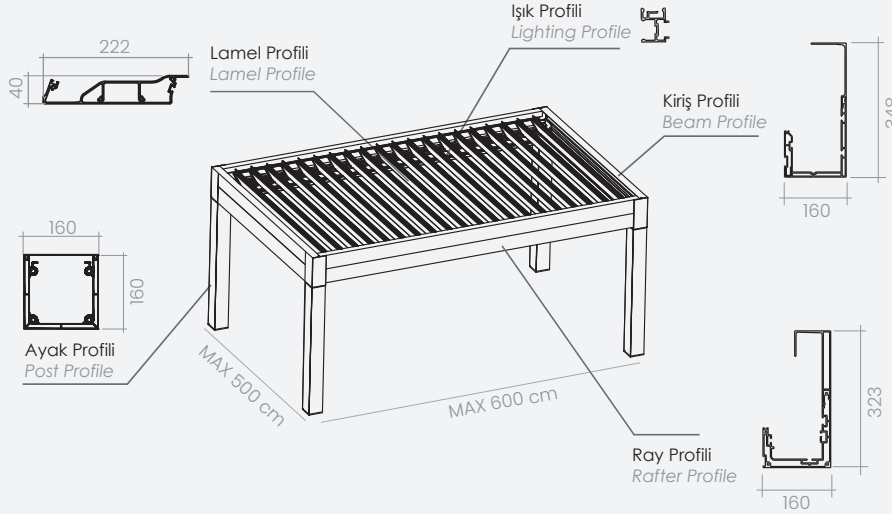

Lamel ölçüsü 222 mm x 40 mm.
Maksimum lamel uzunluğu 4000 mm.
Kanat açısı 0° to 110°.

Blade dimensions 222 mm x 40 mm.
Max blade length 4000 mm.
Orientation 0° to 110°.

Ağırlık 35 ≈ kg/m²
Weight 35 ≈ kg/m²

Materyal // 6063 T5 alüminyum,
paslanmaz çelik ve delrin.

Materials // 6063 T5 aluminum,
stainless steel and delrin.

RAL Renk Seçimi
RAL renk standardına göre
seçtiğiniz tüm renkler uygulanabilir.

RAL Color Selection
Coloring of your choice, according
to the RAL color standard.

Motorlu Sistem
Motorlu sistem ve uzaktan kumanda
kontrolü.

Electrical Motion
Capability of electrical motion and
remote control.

Yağmurlu hava koşullarına, kar
suyuna ve rüzgâra karşı büyük
direnc.

Great resistance to weather
conditions of rain, snow hum
idity and wind.

Güneş ışınlarından
korur
Protection from
the sun

Doğal Havalandırma
sağlar
Natural ventilation

Isı kontrolü sağlar
Adjusting of
temperature

Rüzgâra karşı
direncidir
Stability in wind

Yağmura ve kara
karşı tam koruma
Perfect protection
from rain and snow

Rüzgar Yüküne Dayanım Testi

Standart UNE-EN 13659:2004 Class 6 // 112 km/h normlarına göre test edilmiştir.

Kar Yüküne Dayanım Testi

Standart EN-1999 EUROCODE 9 // 100 kg / m² (kendi ağırlığı dahil)

Yağmur Testi

Standart UNE-EN 12056-3 // (0.03 l/s maks.) Sabit ağır yağmur yaklaşık 108 l.m²/sa

Yağmur Suyu Tahliyesi

Su, alüminyum lamel profilleri üzerinde yer alan özel oluklardan kanal profillerine aktarılır. Oradan da dikey taşıyıcı ayaklara aktarılması sayesinde su tahliyesi yapılmış olur.

Yüzey

Qualicoat, Qualideco ve Qualanod sertifikalı boyalı, ahşap desenli.

Wind Load Resistance Test

UNE-EN 13659: 2004 Class 6 // (approx. 112 km / h) not tested up to 190 km / h.

Snow Load Resistance Test

Standart EN-1999 EUROCODE 9 // 100 kg / m² (including its own weight)

Rain Test

Standard UNE-EN 12056-3 // (0.03 l/s max) Fixed heavy rain approx. 108 l.m²/h

Rainwater Drainage

Water is transferred from the grooves on the aluminum lamel profiles to the edge profiles, water is transferred to the feet thereafter.

Finishes

In accordance with specifications for Qualicoat, Qualideco and Qualanod. RAL colour, anodized or wood effect finishes .