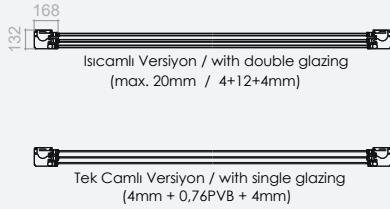

Cam Seçenekleri
Glazing Options

1st CLASS
ALUMINIUM SYSTEMS

ISO
9001
CERTIFIED

Motorlu sistem ve uzaktan kumanda kontrolü.

Capability of electrical motion and remote control.

Sistem Hareketi

Cam paneller motorlu sistem ile dikey olarak yukarı veya aşağı yönde kaydırılır ve en alttaki sabit cam panelin önünde toplanır.

Malzemeler

6063 t5 alüminyum,

Motor özellikleri

24vdc motor (düşük voltaj) elektrik şoklarına karşı daha dirençli ilave topraklamalı bağlantı.

Yüzey

Qualicoat, Qualideco ve Qualanod sertifikalı boyalı, ahşap desenli

System Operation

the glass panels are slid vertically upwards or downwards with a motorized system and collected in front of the bottom fixed glass panel.

Materials

6063 t5 aluminum

Motor specifications

24vdc motor (low voltage) additional earthed connection more resistant to electric shocks.

Surface

Qualicoat, Qualideco and Qualanod certified painted, wood-patterned .