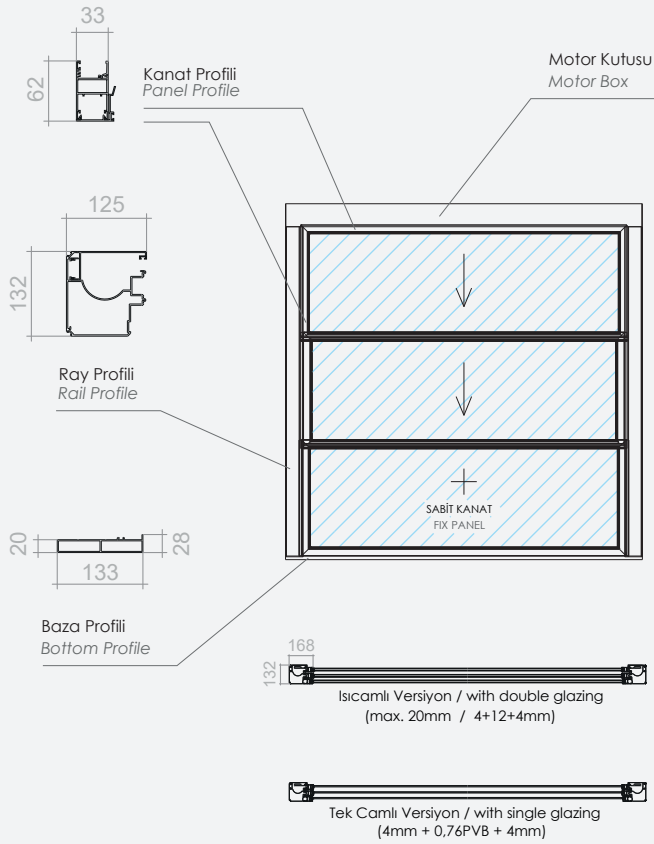

Cam Seçenekleri
Glazing Options

1st CLASS
ALUMINIUM SYSTEMS

ISO
9001
CERTIFIED

Motorlu sistem ve uzaktan kumanda kontrolü.

Capability of electrical motion and remote control.

Sistem Hareketi

Cam paneller motorlu sistem ile dikey olarak yukarı veya aşağı yönde kaydırılır ve en alttaki sabit cam panelin önünde toplanır.

Malzemeler

6063 t5 alüminyum,

Motor özellikleri

24vdc motor (düşük voltaj) elektrik şoklarına karşı daha dirençli ilave topraklamalı bağlantı.

Yüzey

Qualicoat, Qualideco ve Qualanod sertifikalı boyalı, ahşap desenli

System Operation

the glass panels are slid vertically upwards or downwards with a motorized system and collected in front of the bottom fixed glass panel.

Materials

6063 t5 aluminum

Motor specifications

24vdc motor (low voltage) additional earthed connection more resistant to electric shocks.

Surface

Qualicoat, Qualideco and Qualanod certified painted, wood-patterned .