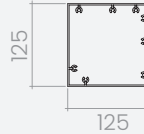

Ayak Profili
Post Profile