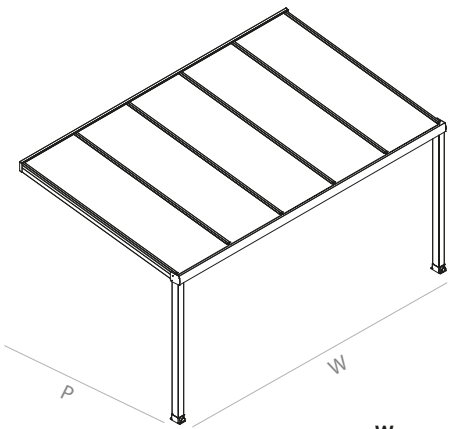

ALLSEASONS
COMFORT

ONEGA

VERANDA

*Spend more time outside
and enjoy the fresh air!*

ONEGA

	W max.	P max.
Polikarbon Polycarbonate	500 cm	500 cm
Cam Glass	500 cm	350 cm

Onega Veranda ile bahçenizde daha fazla zaman geçirin ve temiz havanın tadını çıkarmanıza olanak sağlar. Dört mevsim kullanım alanına olanak sağlayan ekstra yaşam alanı evinizin değerini arttıracak ve güneş, yağmur ve rüzgarın etkilerine karşı korunmanızı sağlayacaktır. Sıcak havalarda güneşin sıcaklığının tadını çıkaracak, soğuk havalarda ekstra korumaya sahip olacaksınız.