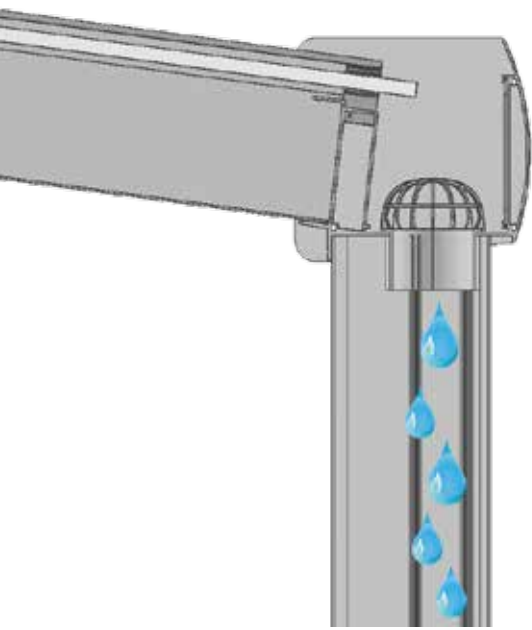

ALLSEASONS
COMFORT

ONEGA

VERANDA

*Spend more time outside
and enjoy the fresh air!*

ONEGA

	W max.	P max.
Polikarbon Polycarbonate	500 cm	500 cm
Cam Glass	500 cm	350 cm

Onega Veranda ile bahçenizde daha fazla zaman geçirin ve temiz havanın tadını çıkarmanıza olanak sağlar. Dört mevsim kullanım alanına olanak sağlayan ekstra yaşam alanı evinizin değerini arttıracak ve güneş, yağmur ve rüzgarın etkilerine karşı korunmanızı sağlayacaktır. Sıcak havalarda güneşin sıcaklığının tadını çıkaracak, soğuk havalarda ekstra korumaya sahip olacaksınız.

Güçlü ve yüksek darbe direncine sahip polikarbonat plakaları veya cam tavan malzemesi ile alüminyum profillerin birleşmesinden oluşacak kış bahçenizi bakıma ihtiyacı olmadan uzun yıllar boyunca keyifle kullanacaksınız.