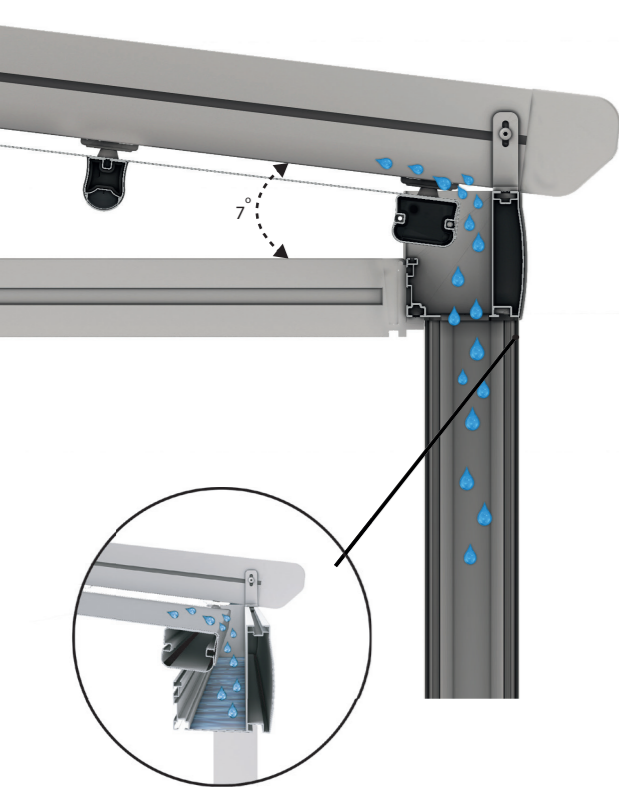

Mood Pergola, çok geniş alanların yaşam alanına çeviren, minimalist tasarıma sahip ve maksimum konfor sağlayan ideal bir pergola sistemidir. Geniş bahçeli restonlar, havuzlar, teraslar, anaokulu oyun alanları gibi çok geniş alanlardan yılın tüm mevsimlerinde faydalanmak için ideal çözümdür.

Yüksek mukavemetli alüminyum profillerin sağladığı 10,5 metreye kadar geniş açıklıklı yapılar, alanınız için mükemmel çözümü tasarlar. Yüksek mukavemetli bir kullanım alanı kazandırır. Daha az görünür kolonlara sahip geniş alanlara, zarif ve şık bir görünüme sahip olabilirsiniz. Tavan kaplama yüzeyi olarak en çok tercih edilen, ısı ve ışığı minimum değerlere düşüren Block-out 3 katmanlı Vinyl PVC kumaş kullanılmaktadır.

Diğer Luxial ürünleri, Garda (Zip Perde), Nice (Giyotin Pencere), Basic 56/60, Nova Slide, SF 60 T (Kapı-Pencere sistemleri) mükemmel bir şekilde entegre edilebilir.

Sistem güvenliği için ön ayak profillerinde elektrik hatlarının geçebileceği, dışardan görünmeyen ve dokunulamayacak özel kanal tasarlanmıştır.

Mood Pergola is the ideal solution for covering very large spaces, such as restaurants, top cover of pools, terraces in front of hotels, kindergarten playgrounds and many other large areas, where you wish to offer minimalist design and maximum comfort of outdoor living.

With the use of larger aluminium profiles provides long-span construction and you gain more freedom in designing the perfect solution for your space. You can have greater spans, less visible columns, bigger overhangs and a more elegant and sleek look. Due to strenght special rail profile you will be capable of bridging a span up to 10.5 meters. Block-out 3 fairy Vinyl PVC fabric is used as the ceiling covering surface, which is the most preferred and reduces the heat and light to minimum values.

Other Luxial products, Garda (Zip Curtain), Nice (Guillotine Window), Basic 56/60, Nova Slide, SF 60 T (Door-Window systems) can be integrated perfectly.

For system security, a special channel has been designed in the front leg profiles, through which electrical lines can pass, which is invisible from the outside and cannot be touched.