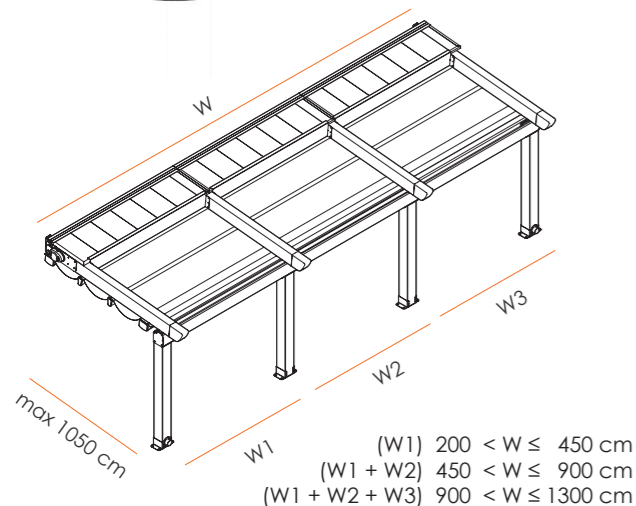

Mood Pergola, çok geniş alanların yaşam alanına çeviren, minimalist tasarıma sahip ve maksimum konfor sağlayan ideal bir pergola sistemidir. Geniş bahçeli restonlar, havuzlar, teraslar, anaokulu oyun alanları gibi çok geniş alanlardan yılın tüm mevsimlerinde faydalanmak için ideal çözümdür.

Yüksek mukavemetli alüminyum profillerin sağladığı 10,5 metreye kadar geniş açıklıklı yapılar, alanınız için mükemmel çözümü tasarlar. Yüksek mukavemetli bir kullanım alanı kazandırır. Daha az görünür kolonlara sahip geniş alanlara, zarif ve şık bir görünüme sahip olabilirsiniz. Tavan kaplama yüzeyi olarak en çok tercih edilen, ısı ve ışığı minimum değerlere düşüren Block-out 3 katmanlı Vinyl PVC kumaş kullanılmaktadır.

Diğer Luxial ürünleri, Garda (Zip Perde), Nice (Giyotin Pencere), Basic 56/60, Nova Slide, SF 60 T (Kapı-Pencere sistemleri) mükemmel bir şekilde entegre edilebilir.

Sistem güvenliği için ön ayak profillerinde elektrik hatlarının geçebileceği, dışardan görünmeyen ve dokunulamayacak özel kanal tasarlanmıştır.

Mood Pergola is the ideal solution for covering very large spaces, such as restaurants, top cover of pools, terraces in front of hotels, kindergarten playgrounds and many other large areas, where you wish to offer minimalist design and maximum comfort of outdoor living.