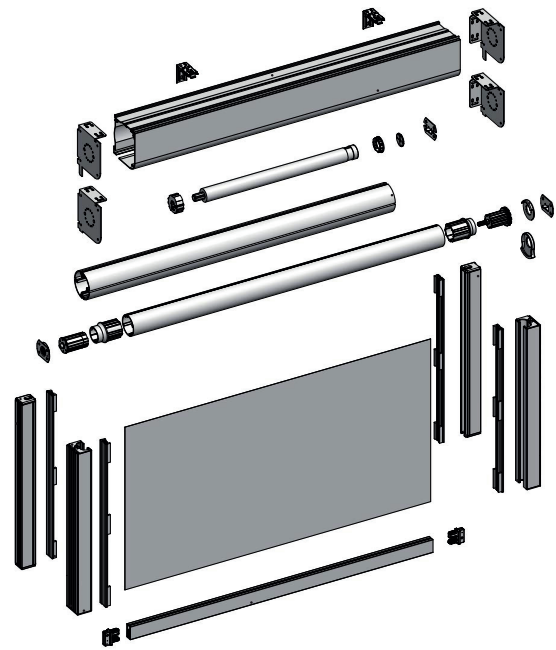

Ray sisteminde bulunan, kumaşın güvenli ve kolay sabitlenmesini sağlayan ön sabitleme profili ile kurulum maliyetini düşüren patentli bir tasarıma sahiptir.

Geniş renk seçenekleri teknik ve estetik çözümler sağlarken aynı zamanda dışarıdan görünürlüğü koruyarak, bina sakinleri için mahremiyet sağlar.

Garda have a patented design which allows safe and easy frontal click fixation of the head box to the small prefixed side guiding channels and that reduces installation cost.

A large choice of colors provides technical & aesthetic solutions and maintain visibility to the outside ensure privacy for occupants.