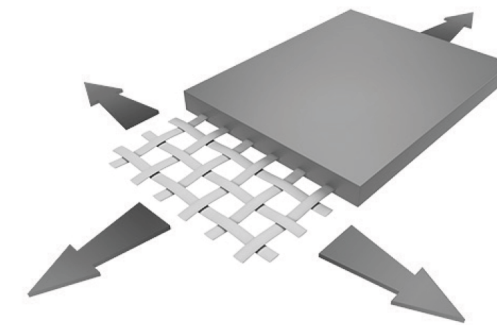

Exclusive Précontraint technology

Keeping the fabric under tension throughout the manufacturing process. This gives the material exceptional performance that enables them to surpass market standards in terms of dimensional stability, mechanical strength, coating thickness and flatness.